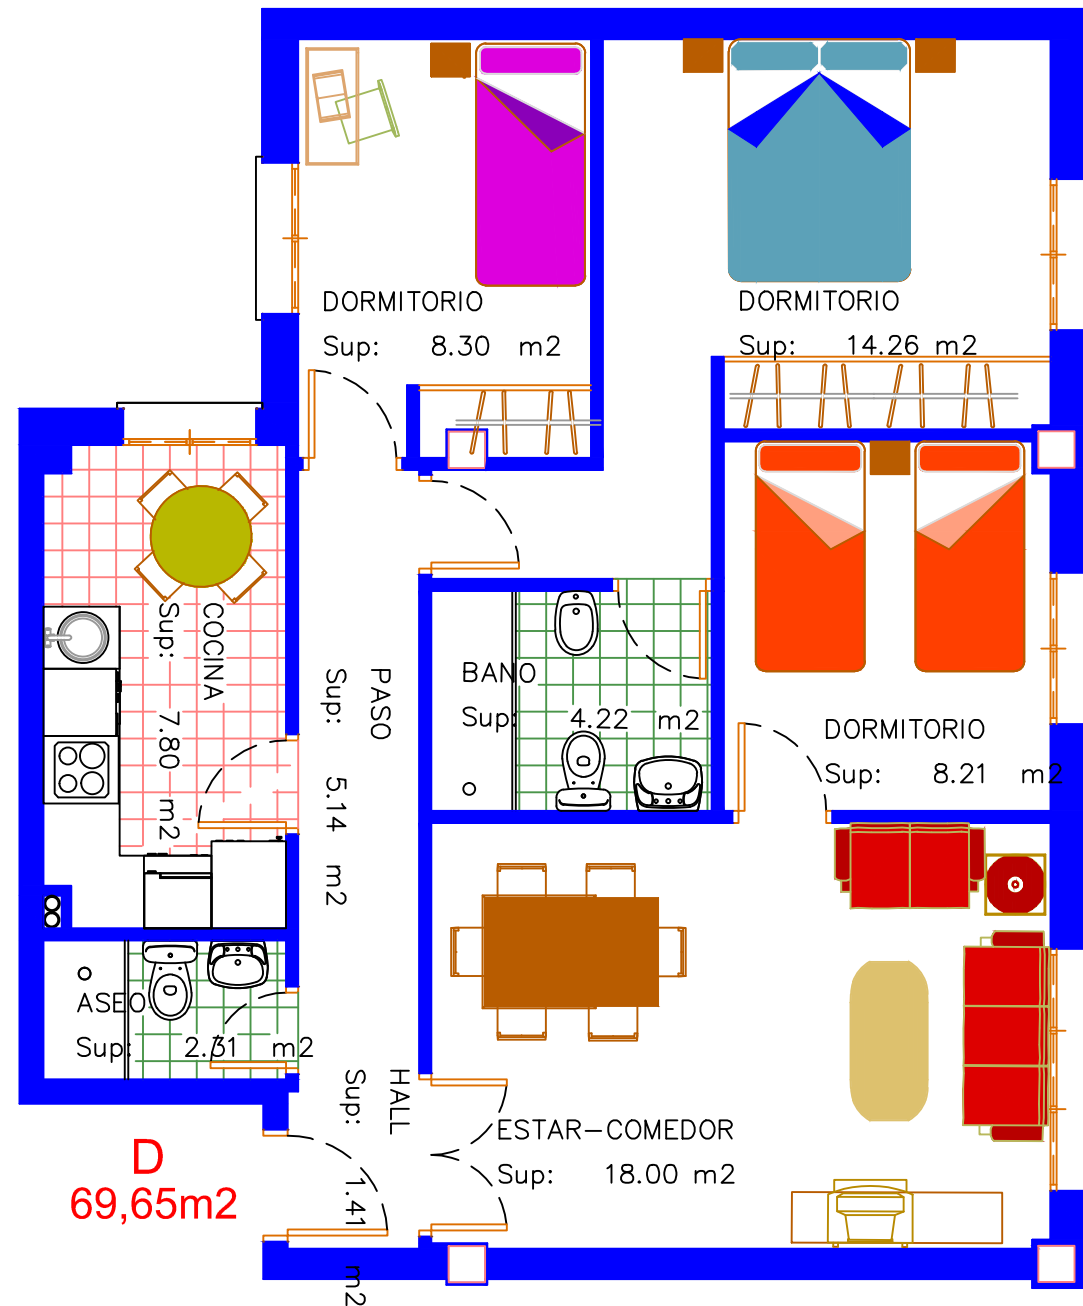

PORTAL 2

PLANTA BAJA

VIVIENDA "D"

128 viviendas, garajes y trasteros

CALLE SAN ANTONIO 67 (H).

UA2. B1 (PALENCIA)

PLANTA BAJA	SUPERFICIE ÚTIL	SUPERFICIE CONSTRUIDA
VIVIENDA D	69,65 m2	80,50 m2

PASEO JAVIER VILLAN