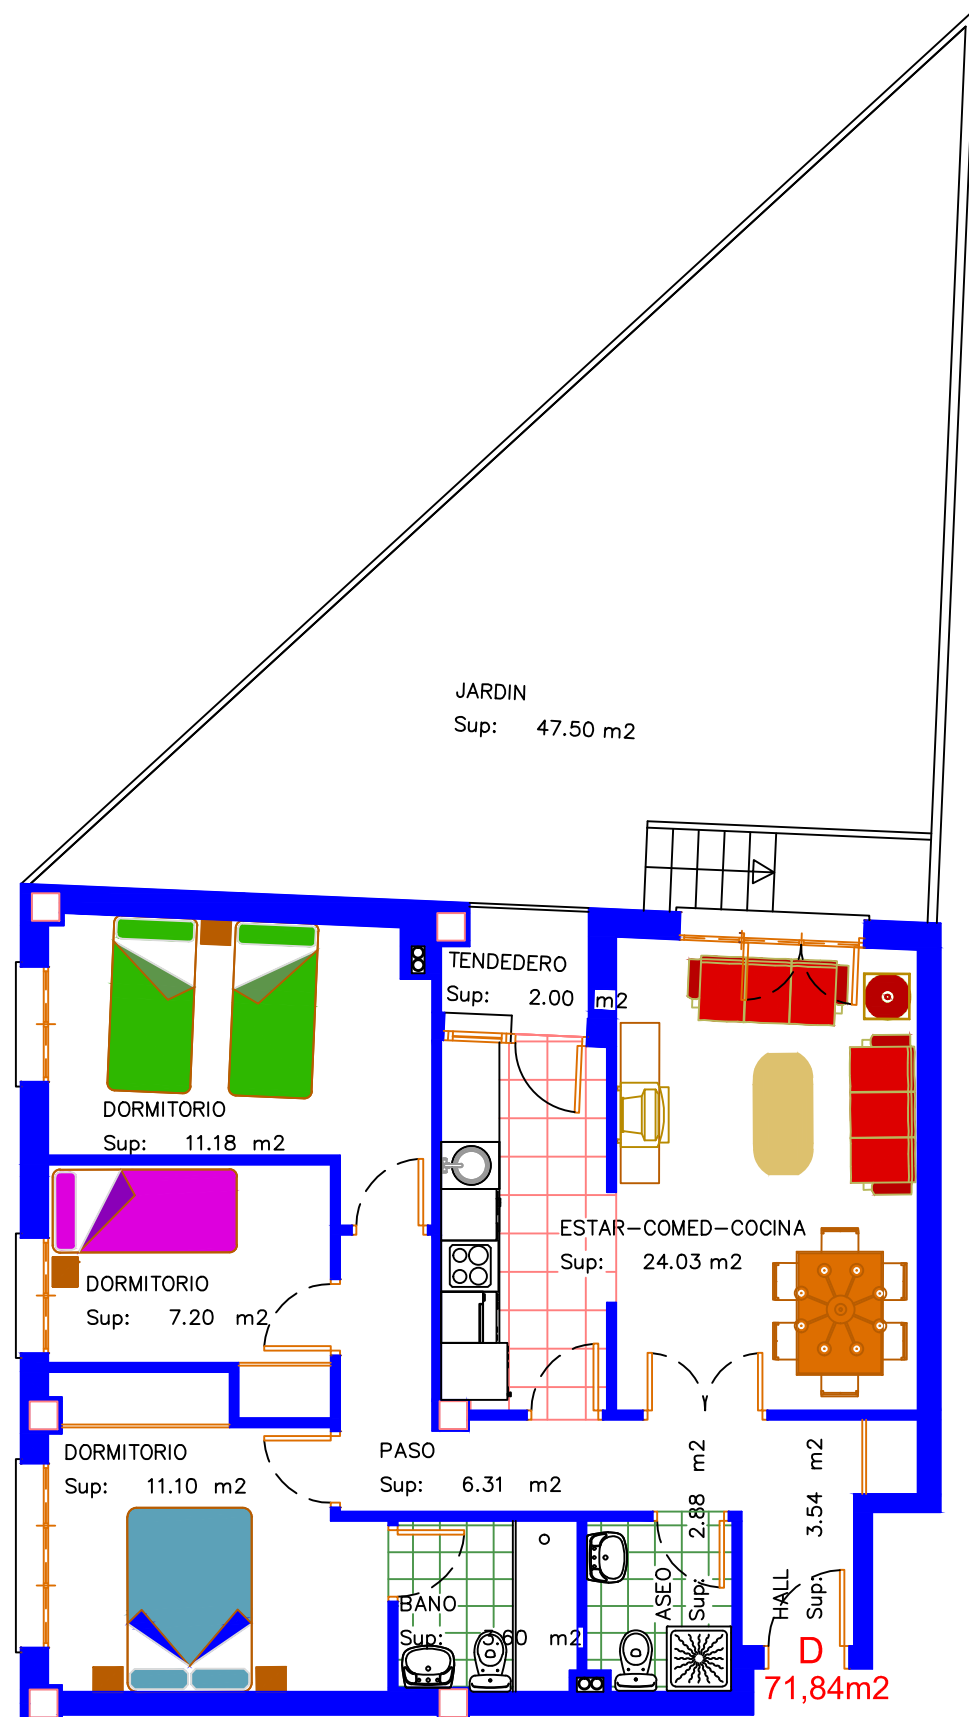

PORTAL 1

PLANTA BAJA

VIVIENDA "D"

126 viviendas, garajes y trasteros

CALLE SAN ANTONIO 67 (H).

UA2. B1 (PALENCIA)

Promotora Plaza de la Inmaculada 8 S.L.

PLANTA BAJA	SUPERFICIE ÚTIL	SUPERFICIE CONSTRUIDA	TERRAZA
VIVIENDA D	71,84m ²	83,88 m ²	47,50 m ²