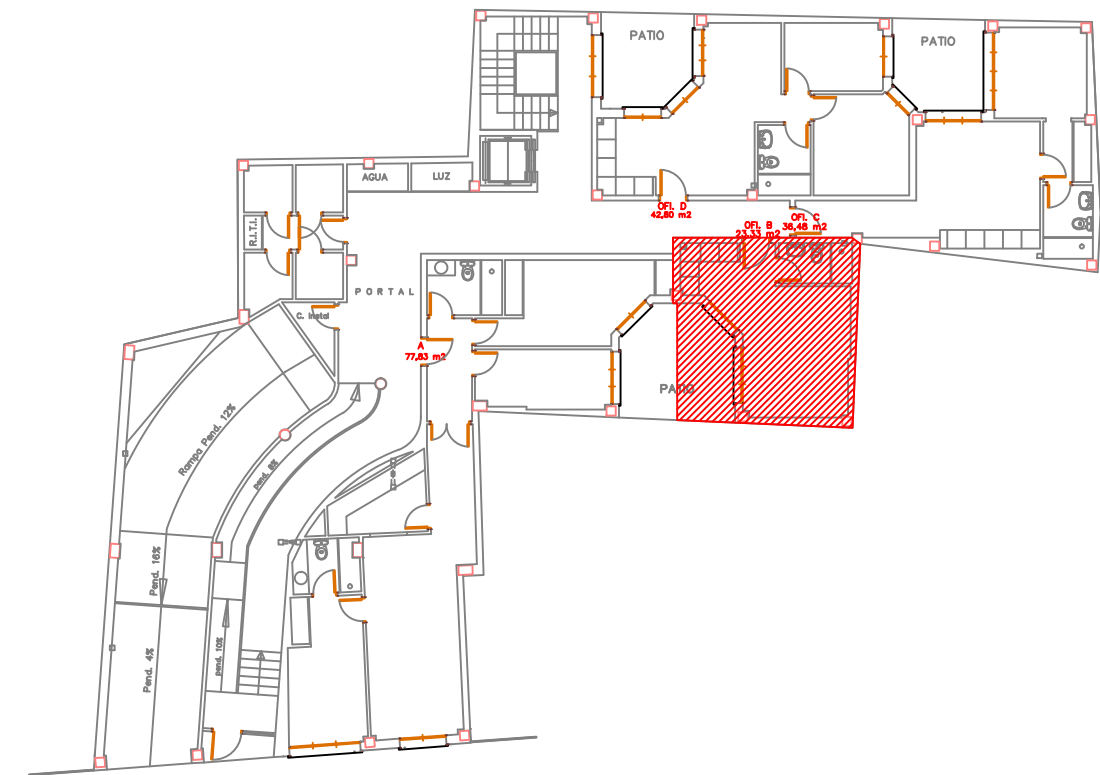

PLANTA BAJA
— OFICINA " B " —

9 Viviendas, 14 Oficinas, Garajes y Trasteros

C/ CANONIGO SAN MARTIN N. 7
 PALENCIA

PROMOTOR: ARSACI PROMOCIONES S.L.

PLANTA BAJA	SUPERFICIE ÚTIL	SUP. CONSTRUIDA	SUP. PATIO
OFICINA B	23,33 m2	27,71 m2	6,54 m2