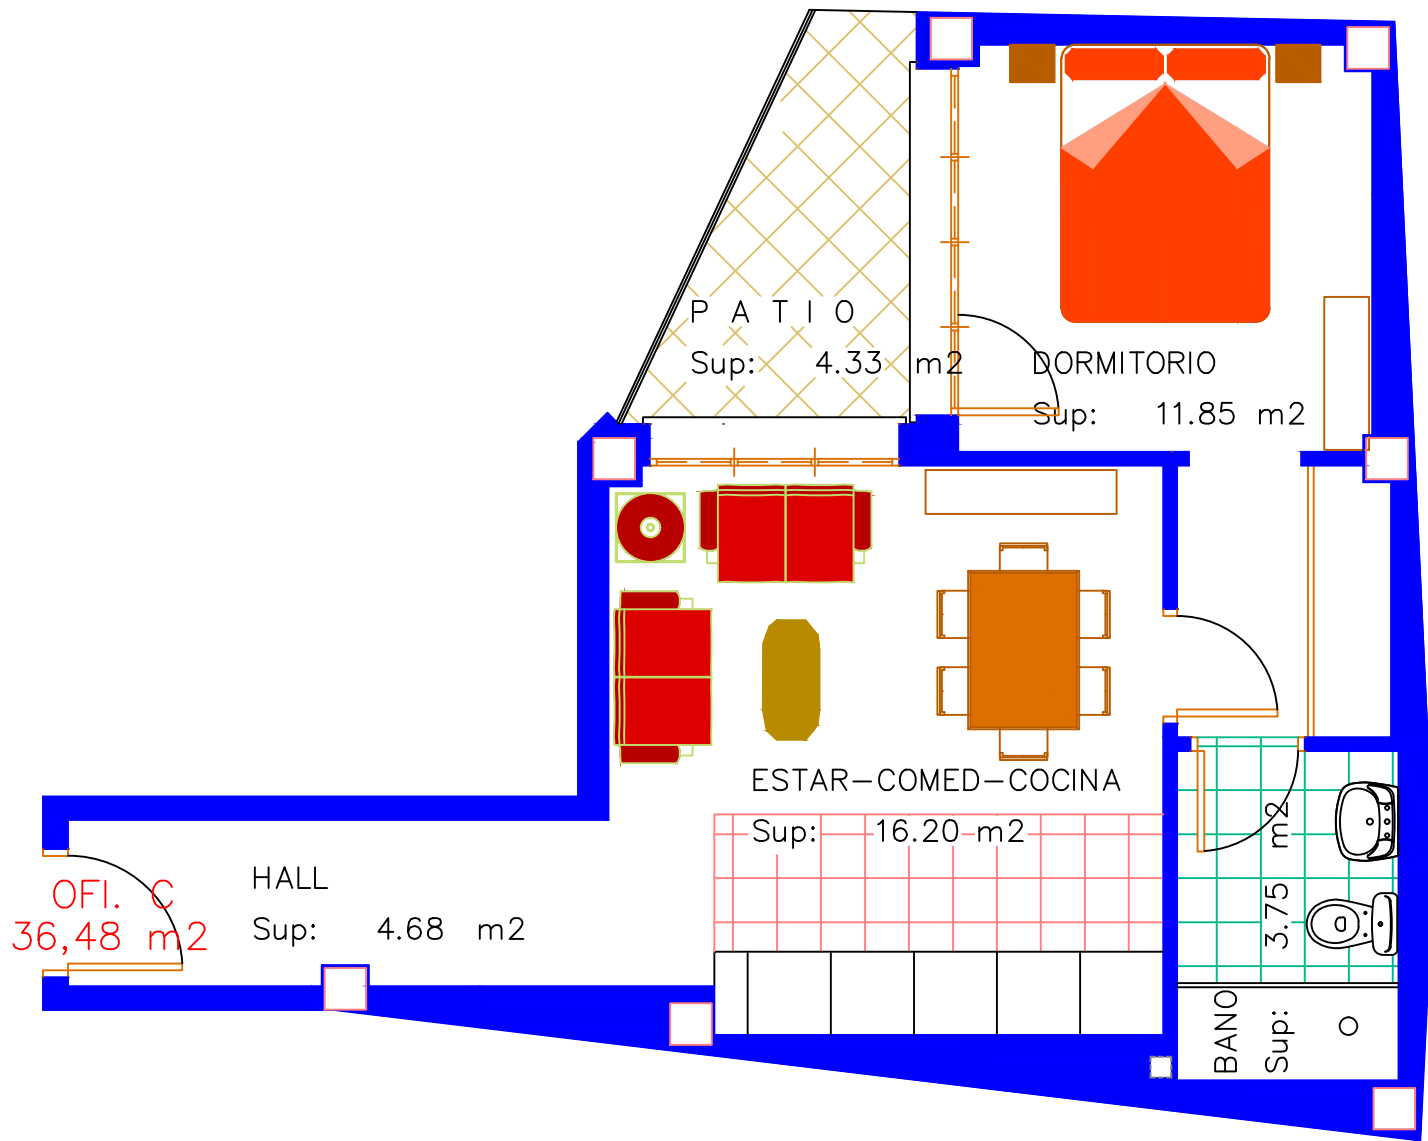

PLANTA BAJA  
— OFICINA " C " —

9

Viviendas, 14 Oficinas, Garajes y Trasteros

C/ CANONIGO SAN MARTIN N. 7  
 PALENCIA

PROMOTOR: ARSACI PROMOCIONES S.L.

PLANTA BAJA	SUPERFICIE ÚTIL	SUP. CONSTRUIDA	SUP. PATIO
OFICINA C	36,48 m <sup>2</sup>	44,84 m <sup>2</sup>	4,33 m <sup>2</sup>