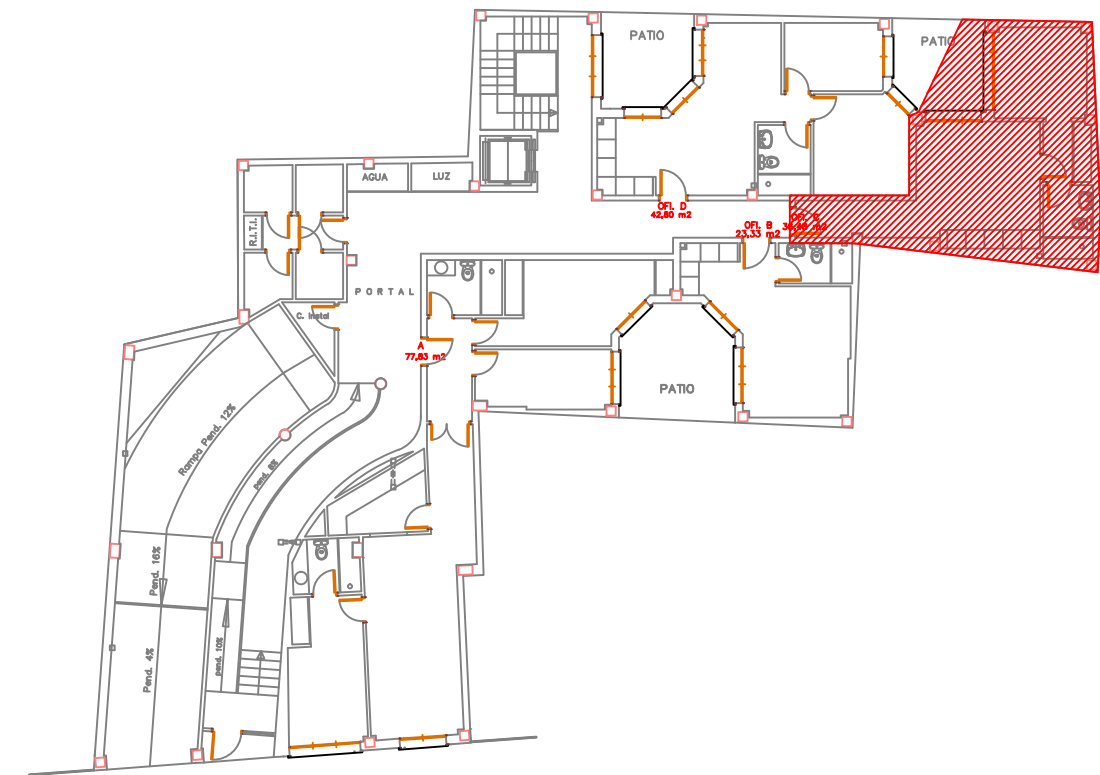

PLANTA BAJA  
— OFICINA " C " —

9

Viviendas, 14 Oficinas, Garajes y Trasteros

C/ CANONIGO SAN MARTIN N. 7  
 PALENCIA

PROMOTOR: ARSACI PROMOCIONES S.L.

PLANTA BAJA	SUPERFICIE ÚTIL	SUP. CONSTRUIDA	SUP. PATIO
OFICINA C	36,48 m <sup>2</sup>	44,84 m <sup>2</sup>	4,33 m <sup>2</sup>