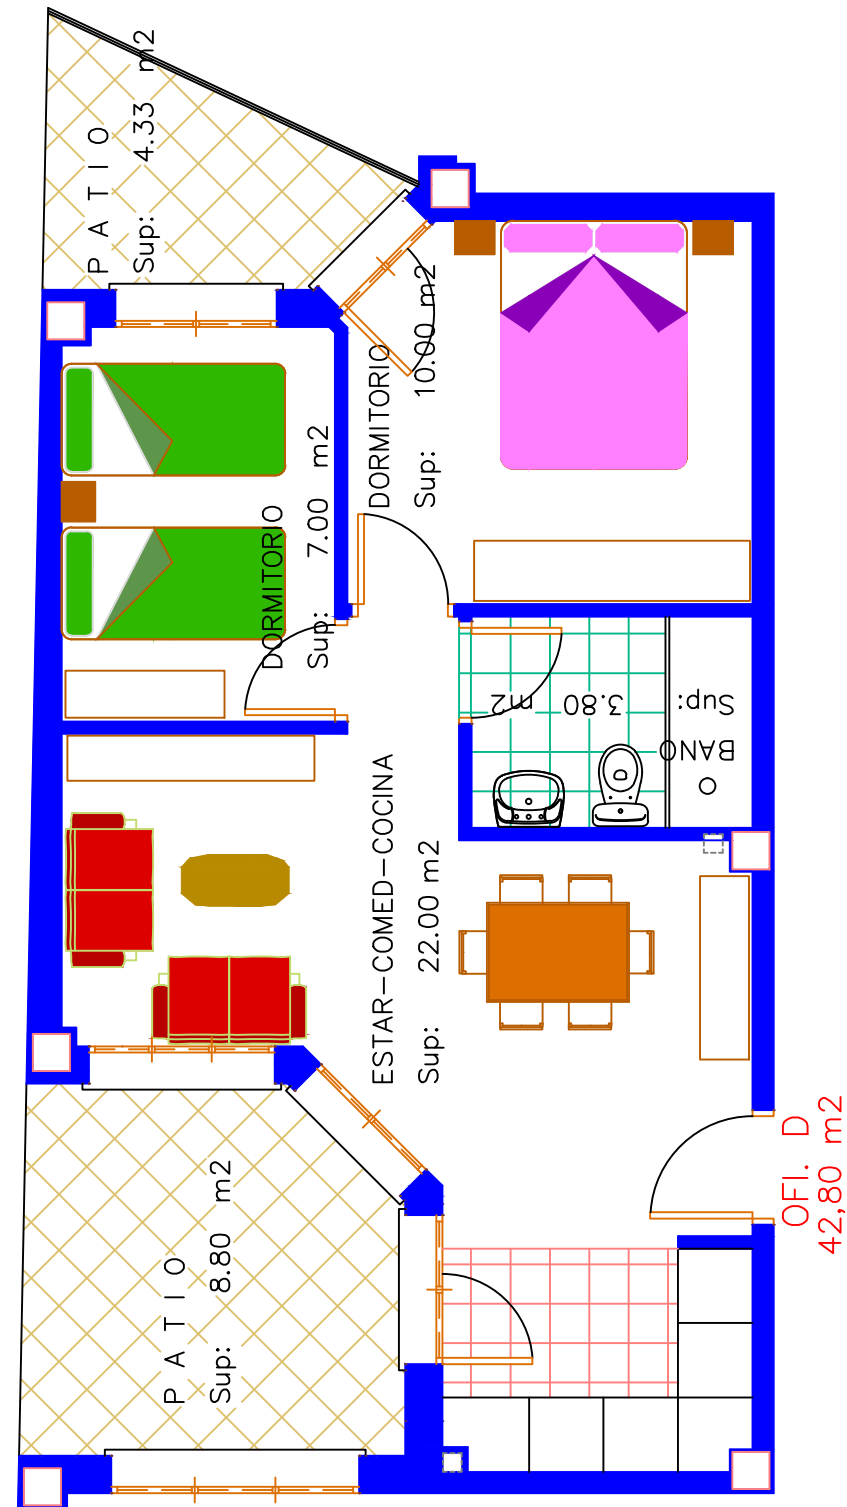

PLANTA BAJA
— OFICINA " D " —

9

Viviendas, 14 Oficinas, Garajes y Trasteros

C/ CANONIGO SAN MARTIN N. 7
PALENCIA

PROMOTOR: ARSACI PROMOCIONES S.L.

PLANTA BAJA	SUPERFICIE ÚTIL	SUP. CONSTRUIDA	SUP. PATIO
OFICINA D	42,80 m ²	49,58 m ²	13,13 m ²