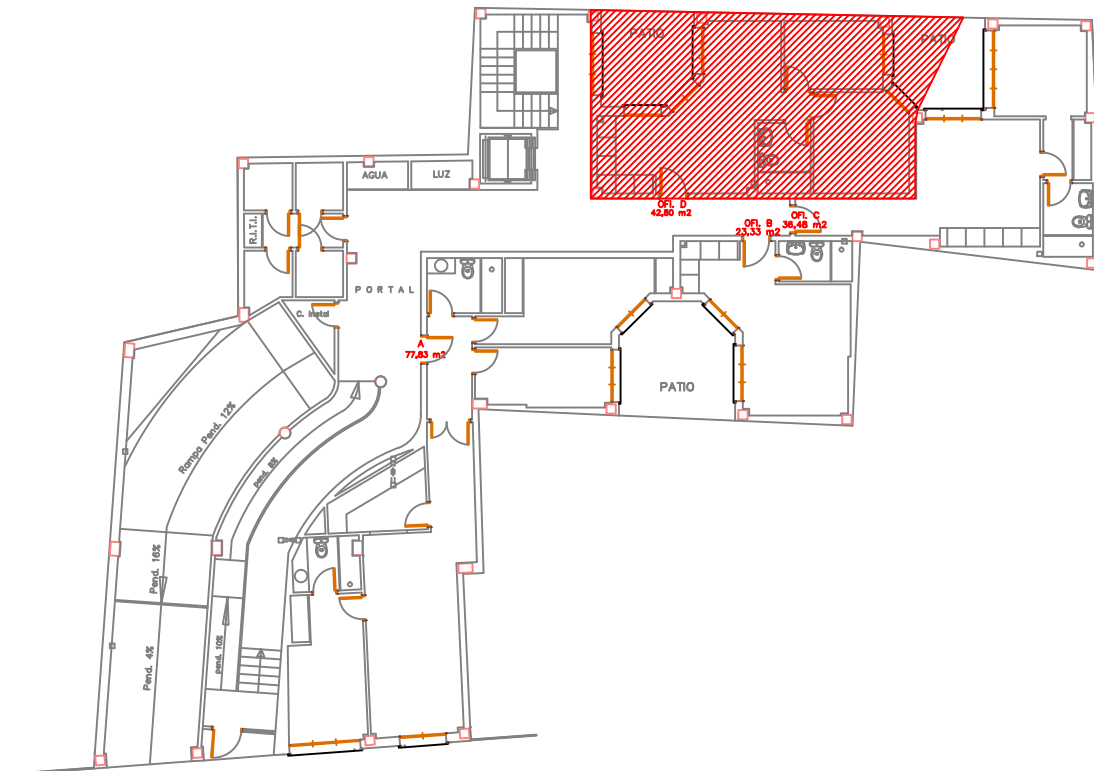

PLANTA BAJA
— OFICINA " D " —

9

Viviendas, 14 Oficinas, Garajes y Trasteros

C/ CANONIGO SAN MARTIN N. 7
PALENCIA

PROMOTOR: ARSACI PROMOCIONES S.L.

PLANTA BAJA	SUPERFICIE ÚTIL	SUP. CONSTRUIDA	SUP. PATIO
OFICINA D	42,80 m ²	49,58 m ²	13,13 m ²