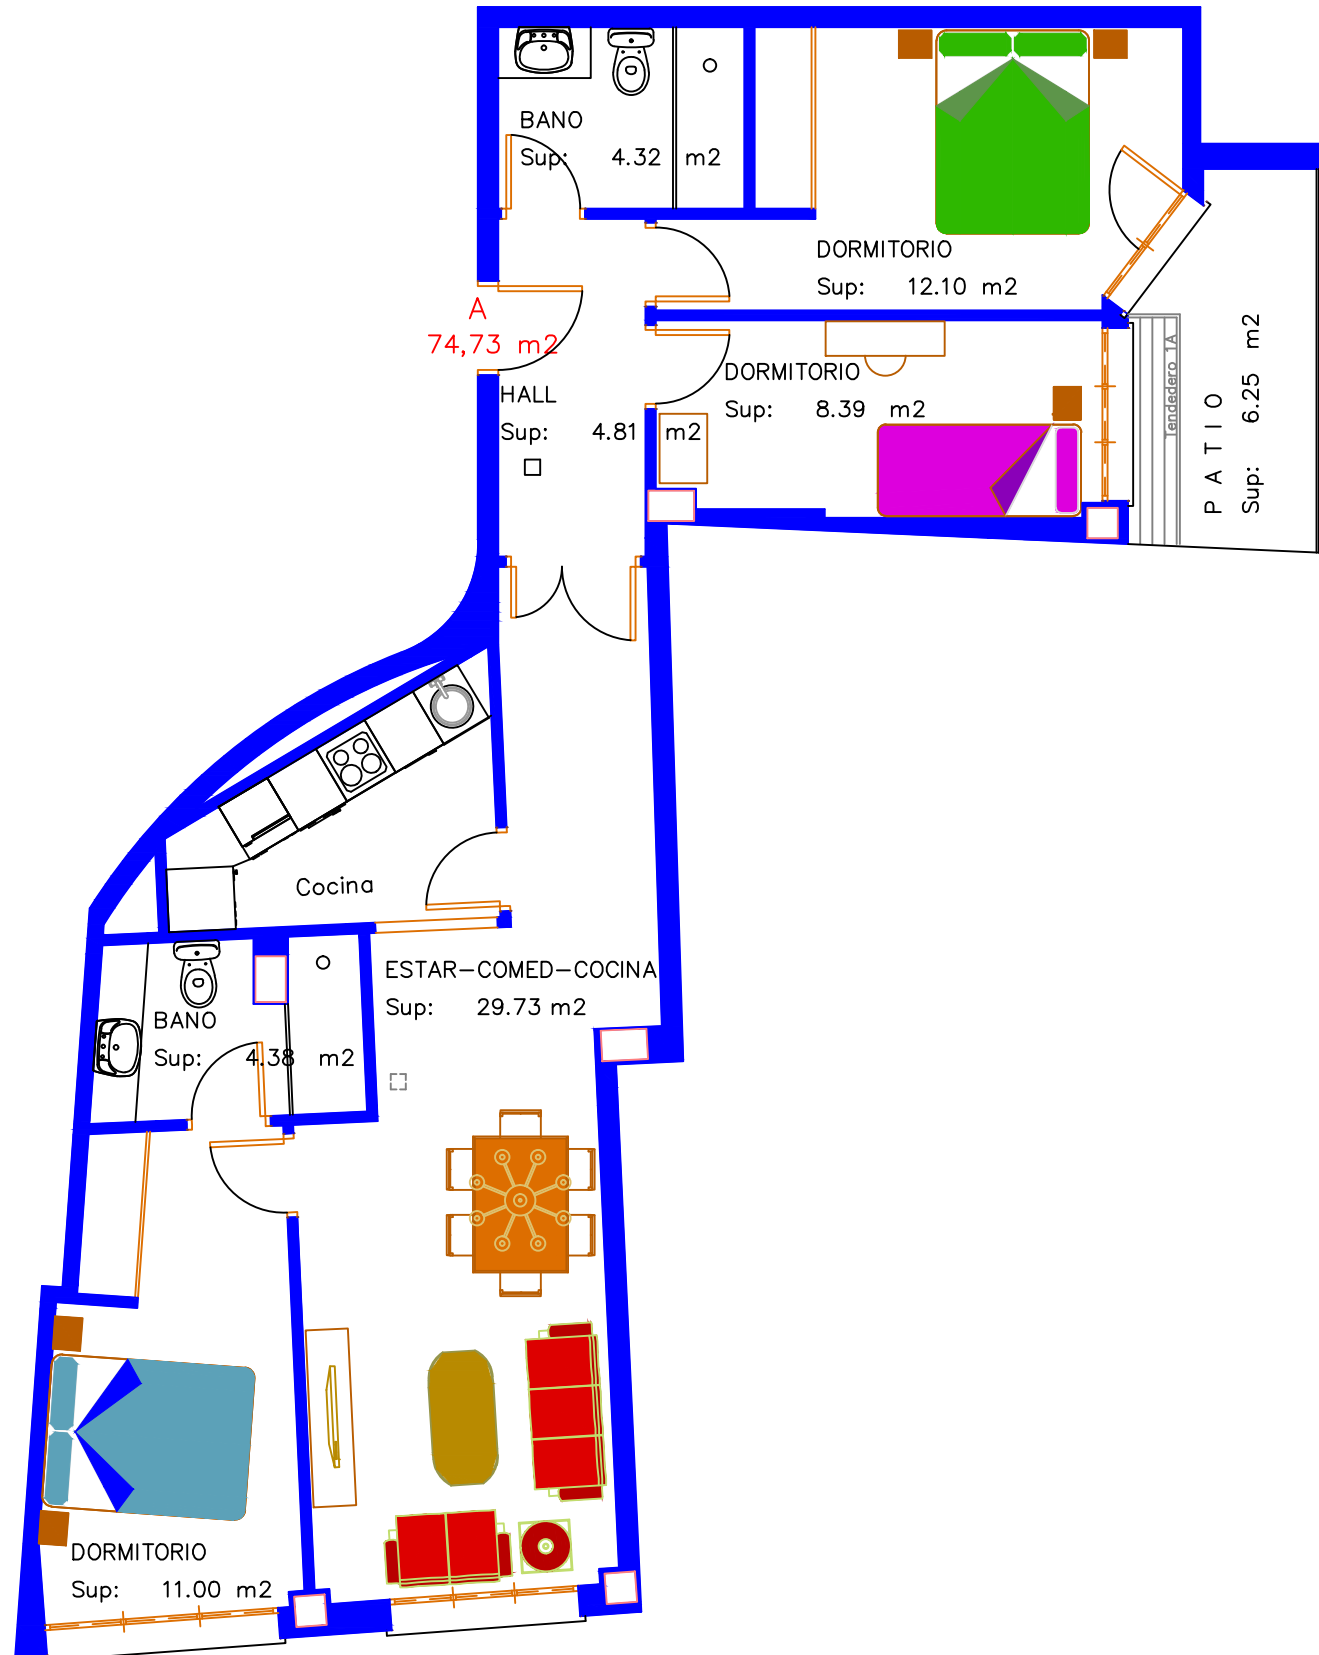

PLANTA BAJA
— VIVIENDA " A " —

9 Viviendas, 14 Oficinas, Garajes y Trasteros

C/ CANONIGO SAN MARTIN N. 7
PALENCIA

PROMOTOR: ARSACI PROMOCIONES S.L.

PLANTA BAJA	SUPERFICIE ÚTIL	SUP. CONSTRUIDA	SUP. PATIO
VIVIENDA A	74,73 m2	86,30 m2	6,25 m2