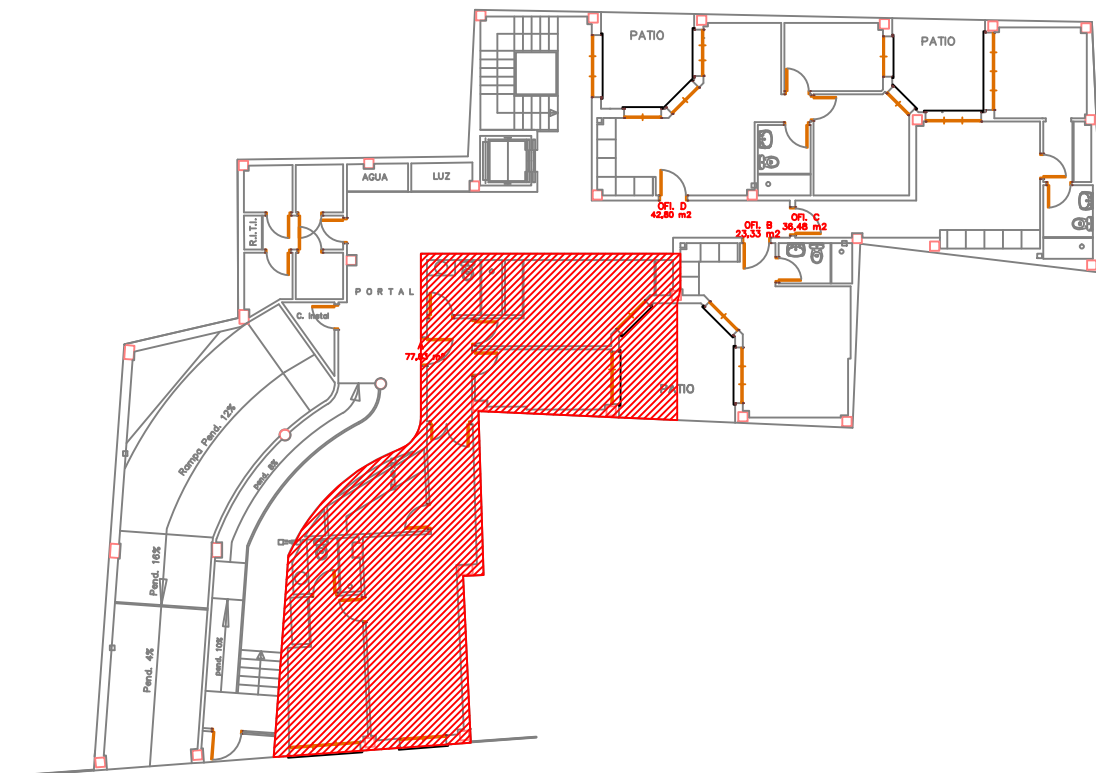

PLANTA BAJA
— VIVIENDA " A " —

9 Viviendas, 14 Oficinas, Garajes y Trasteros

C/ CANONIGO SAN MARTIN N. 7
PALENCIA

PROMOTOR: ARSACI PROMOCIONES S.L.

PLANTA BAJA	SUPERFICIE ÚTIL	SUP. CONSTRUIDA	SUP. PATIO
VIVIENDA A	74,73 m2	86,30 m2	6,25 m2