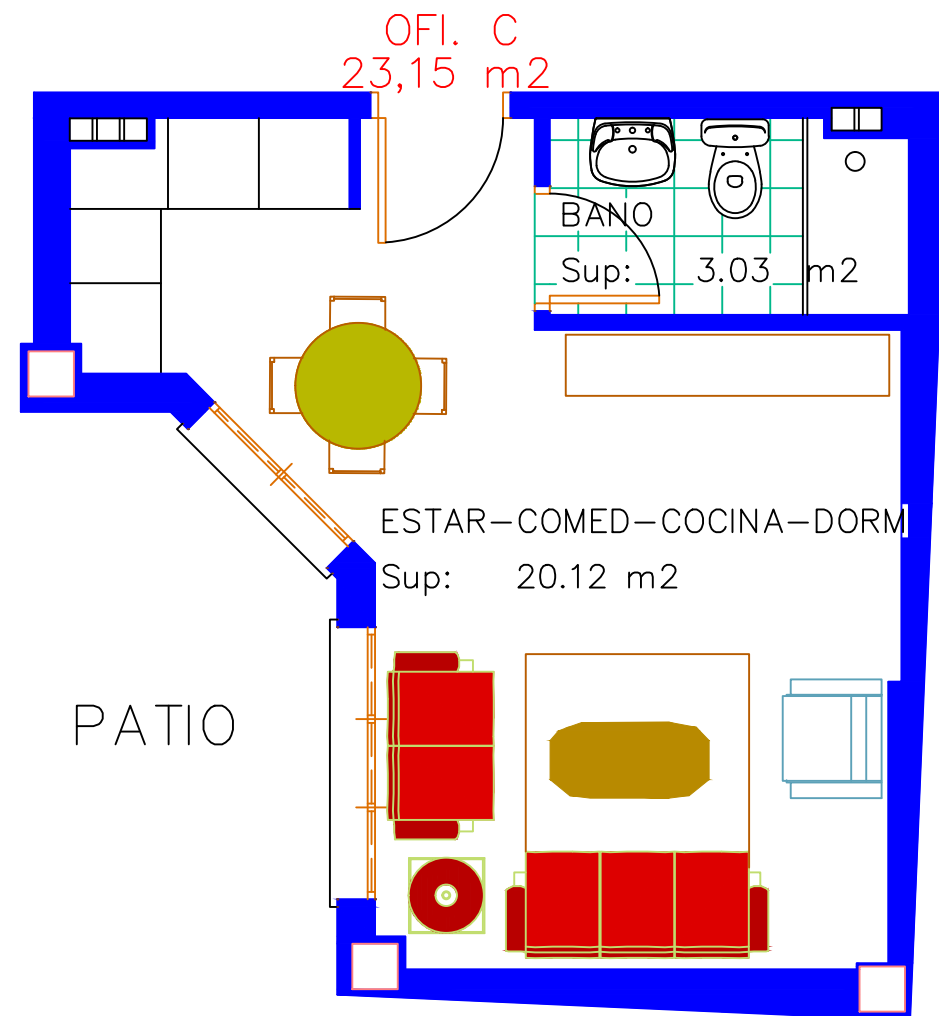

PLANTA BAJO-CUBIERTA

— OFICINA " C " —

9

Viviendas, 14 Oficinas, Garajes y Trasteros

C/ CANONIGO SAN MARTIN N. 7
PALENCIA

PROMOTOR: ARSACI PROMOCIONES S.L.

PLANTA BAJO-CUBIERTA	SUPERFICIE ÚTIL	SUP. CONSTRUIDA
OFICINA C	23,33 m2	27,85 m2